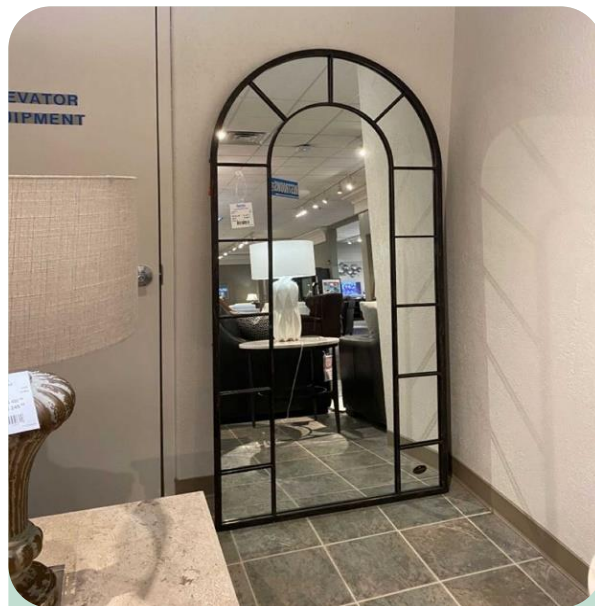

آینه فلزی بدون پایه مدل تاج

■ ابعاد (Cm) ■ قیمت (تومان)

۲/۰۰۰/۰۰۰ ۷۰ * ۱۸۰

۲/۲۰۰/۰۰۰ ۸۰ * ۱۸۰

۲/۹۰۰/۰۰۰ ۱۰۰ * ۱۸۰

۱/۹۰۰/۰۰۰ ۱۰۰ * ۱۲۰

۱/۸۰۰/۰۰۰ ۸۰ * ۱۰۰

Alefmirror

آینه فلزی بدون پایه مدل تاج

آینه فلزی پایه دار مدل تاج

■ ابعاد (Cm) ■ قیمت (تومان)

۲/۳۰۰/۰۰۰ ۷۰ * ۱۸۰

۲/۵۰۰/۰۰۰ ۸۰ * ۱۸۰

۳/۲۰۰/۰۰۰ ۱۰۰ * ۱۸۰

Alefmirror

آینه پایه دار فلزی مدل تاج