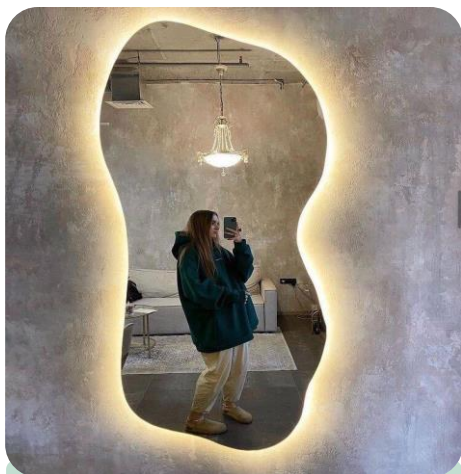

آینه های بدون قاب (قابلیت افزودن نور پشت)

Alefmirror

آینه بدون قاب کد 21