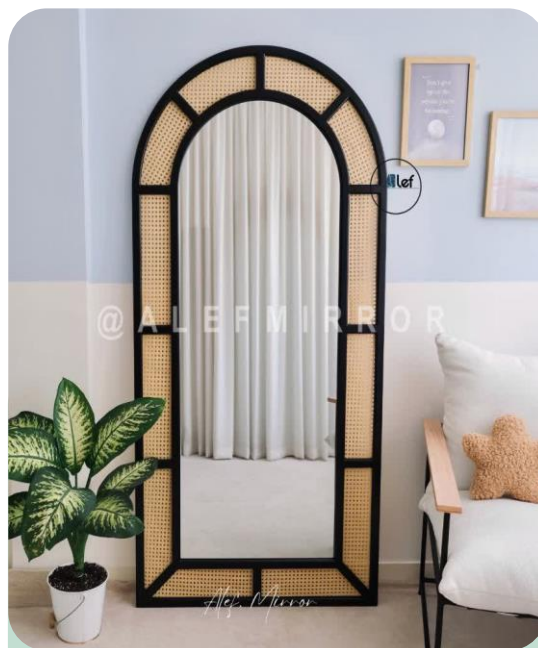

آینه حصیری

■ قیمت (تومان)

■ ابعاد (Cm)

۵/۲۰۰/۰۰۰

۷۰ * ۱۸۰

۵/۷۰۰/۰۰۰

۸۰ * ۱۸۰

۶/۳۰۰/۰۰۰

۹۰ * ۱۸۰

۶/۹۰۰/۰۰۰

۱۰۰ * ۱۸۰

آینه حصیری مدل ماندگار

آینه حصیری مدل نوستالژی

آینه حصیری مدل تاج

- ❖ ابعاد و طرح سفارشی برای آینه با قاب های چوبی پذیرفته می شود.
- ❖ رنگ های موجود قاب چوبی : فندق، مشکی، سفید، طوسی، طلایی
- ❖ به کلیه خدمات و قیمت ها مبلغ 10 درصد مالیات بر ارزش افزوده اضافه می گردد.

آینه چوبی مدل مروا

■ ابعاد (Cm) ■ قیمت (تومان)

۲/۵۰۰/۰۰۰ ۵۰ * ۱۶۰

۳/۰۰۰/۰۰۰ ۷۰ * ۱۸۰

۳/۳۰۰/۰۰۰ ۸۰ * ۱۸۰

۳/۶۰۰/۰۰۰ ۹۰ * ۱۸۰

۳/۹۰۰/۰۰۰ ۱۰۰ * ۱۸۰

آینه چوبی مدل مروا