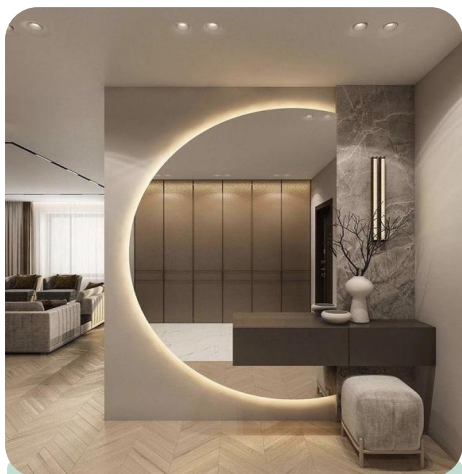

آینه کنسول (قابلیت افزودن نور پشت)

Alefmirror

آینه کنسول کد 27