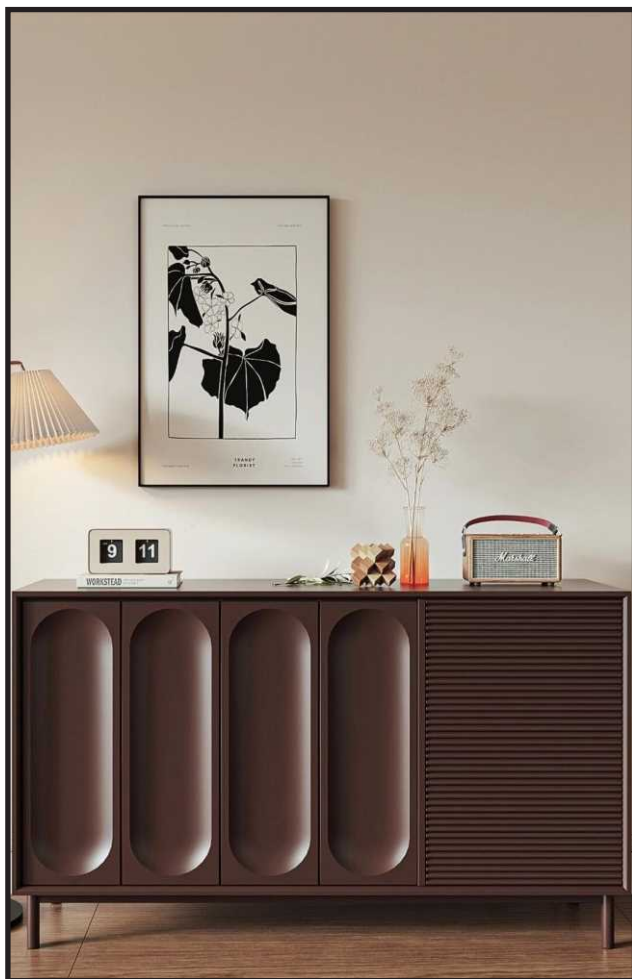

- امکان تولید انواع مدل های آینه
- امکان تولید ابعاد و رنگ سفارشی

تهران ، حکیمیه بلوار باباییان جنوب پلاک ۲ داخل شهرک سوله ۱۵ 

کنسول آرسامیس

کنسول مهراز

کنسول زانیکا

قیمت (تومان)

ابعاد (cm)

طول 80 ارتفاع 85 عمق 50 49 T