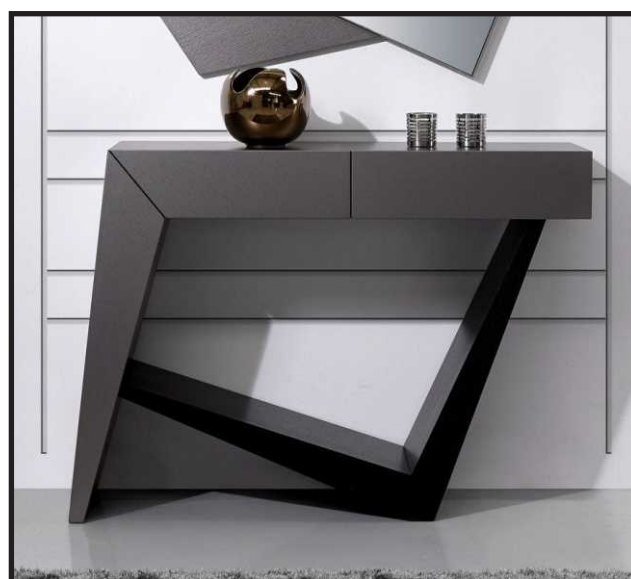

کنسول تیرا

کنسول سودا

کنسول تالین

قیمت (تومان)

ابعاد (cm)

35 T 35 عمق 100 ارتفاع 100 طول

39 T 35 عمق 100 ارتفاع 110 طول

44 T 35 عمق 100 ارتفاع 120 طول