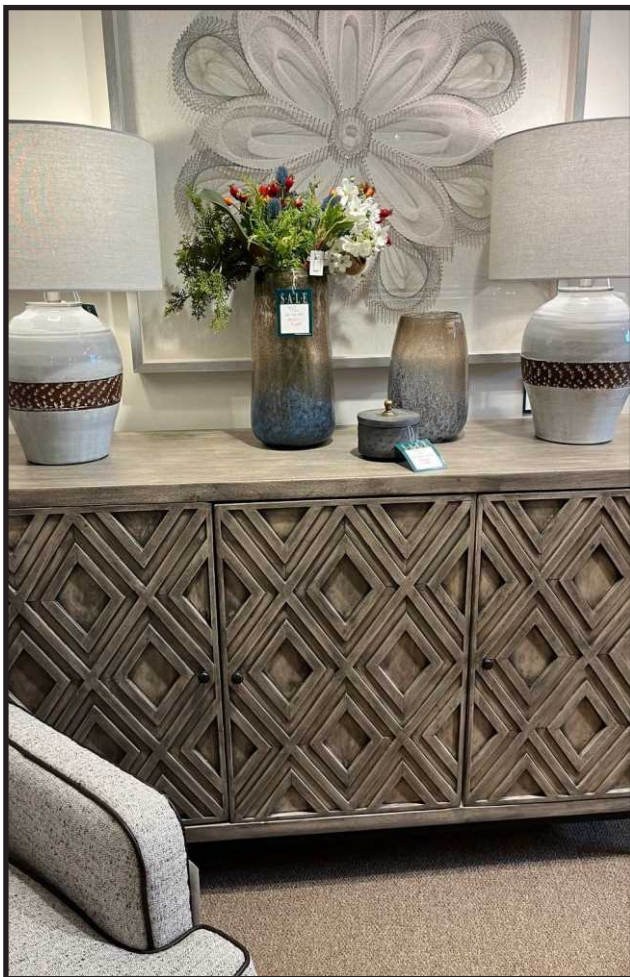

تهران ، حکیمیه بلوار باباییان جنوب پلاک ۲ داخل شهرک سوله ۱۵

کنسول پروشات

کنسول دلارا

کنسول سارا

قیمت (تومان)

ابعاد (cm)

طول 80 ارتفاع 85 عمق 50 49 T

طول 90 ارتفاع 85 عمق 50 53 T