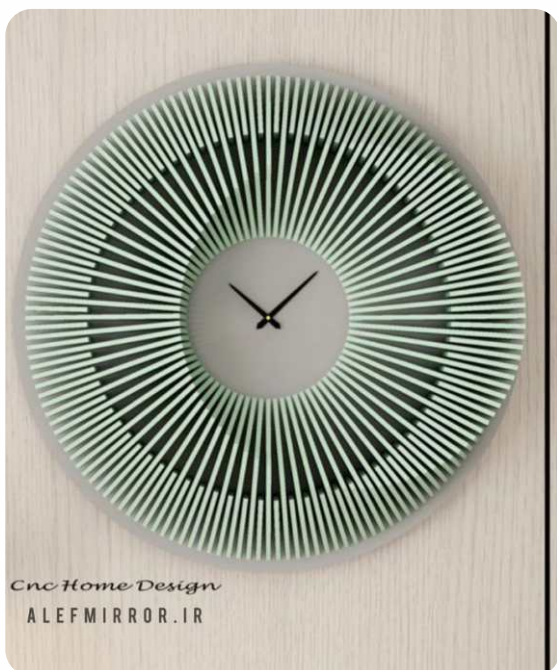

ساعت دیواری پارامتریک مدل فلو

قیمت (تومان)

ابعاد (cm)

۱۵

قطر ۶۰

۱۸

قطر ۷۰

۲۲

قطر ۸۰

۲۴

قطر ۹۰

۲۸

قطر ۱۰۰

۲۹

قطر ۱۱۰

۳۲

قطر ۱۲۰

در صورت سفارش محصول به صورت دو رنگ به مبلغ فوق ۲۵ درصد اضافه می‌گردد.