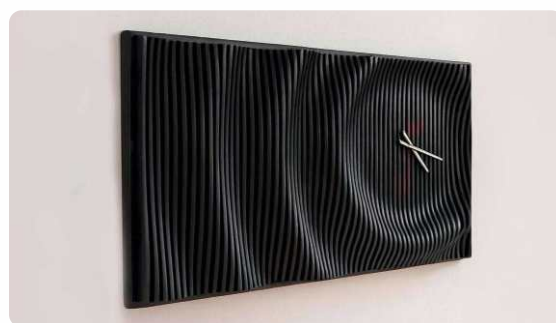

در صورت سفارش می‌توان بصورت افقی نصب نمود.

در صورت سفارش محصول به صورت دو رنگ به مبلغ فوق ۲۵ درصد اضافه می‌گردد.