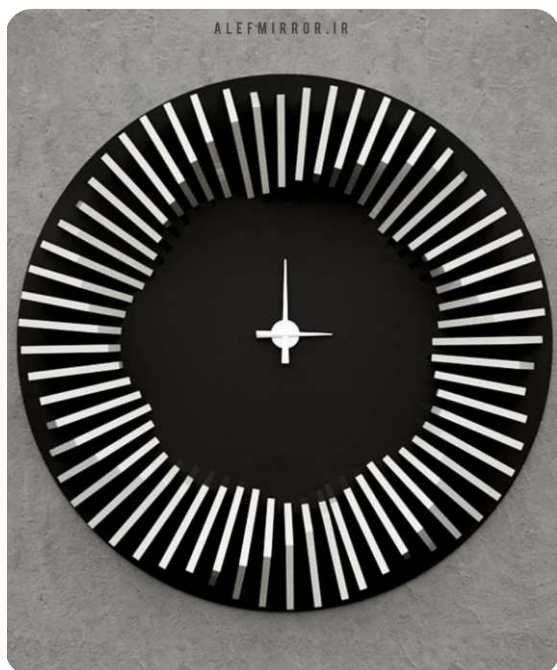

ساعت دیواری پارامتریک مدل وگا

قیمت (تومان)

ابعاد (cm)

۱۰

قطر ۶۰

۱۱

قطر ۷۰

۱۴

قطر ۸۰

۱۵

قطر ۹۰

۱۸

قطر ۱۰۰

۲۱

قطر ۱۱۰

۲۲

قطر ۱۲۰

در صورت سفارش محصول به صورت دو رنگ به مبلغ فوق ۲۵ درصد اضافه می‌گردد.